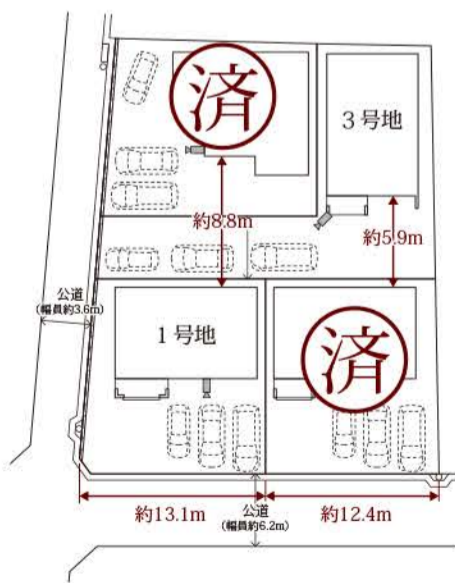

名鉄名古屋本線
『国府宮』駅から『名鉄名古屋』駅まで
直通1駅12分
【特急利用】
名鉄『国府宮』駅まで徒歩約19分 [1,520m]

全体区画図

凡例
○ 電柱 □ カメラ

即入居可 | 先着順受付中

※上記記載距離は住宅地帯をもとに現地からの最短距離を計測したものです。
※徒歩所要時間は分速90mで算出してあります。※電車の所要時間は運行
時刻表によるもので、待ち時間及び乗換時間は含まれておりません。尚この所要
時間はあくまで公約基準に沿った参考時間を示したもので、自らの持ち時間等
は含まれておりません。※掲載の周辺環境情報は平成30年4月現在のものです。